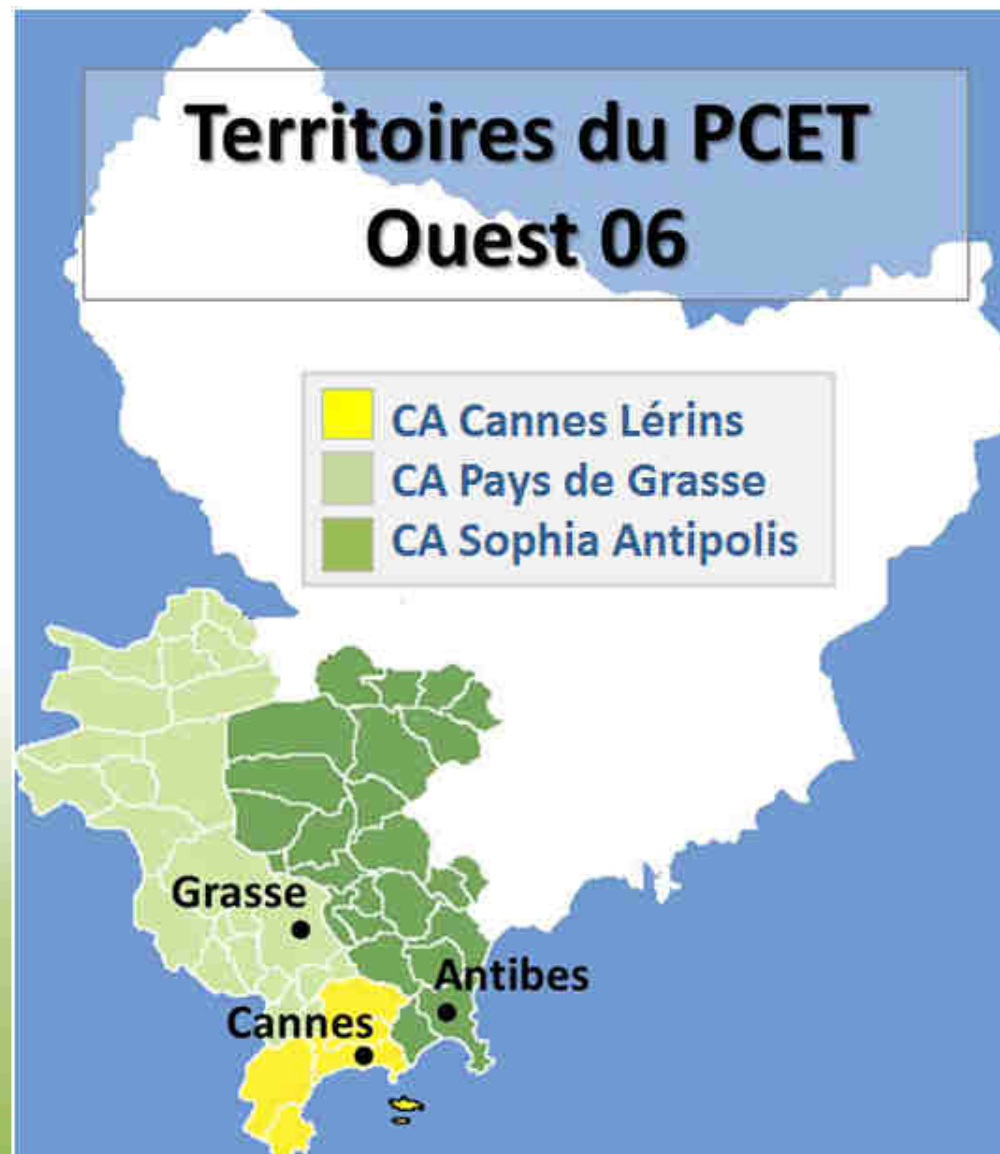

Plan Climat Energie Territorial Ouest 06

Communauté d'Agglomération
CANNES PAYS DE LÉRINS

**CANNES
PAYS DE
LÉRINS**

Communauté d'agglomération de
Cannes, Le Cannet, Mandelieu-La Napoule,
Mougins et Théoule/Mer

Plan Climat Energie Territorial Ouest 06

Un bassin de vie stratégique

443 500 habitants

3 Communautés d'Agglomération

52 communes

Objectifs communs :

- ↘ Réduire les émissions de GES
- ↘ Réduire la consommation énergétique
- ↗ Augmenter la part des énergies renouvelables

Réseau de bornes de recharge électrique **Wiiiiz** : Faites le plein d'énergie !

1^{er} réseau de bornes de recharge pour véhicules électriques et hybrides sur le territoire Ouest 06

95 bornes pour promouvoir la mobilité électrique