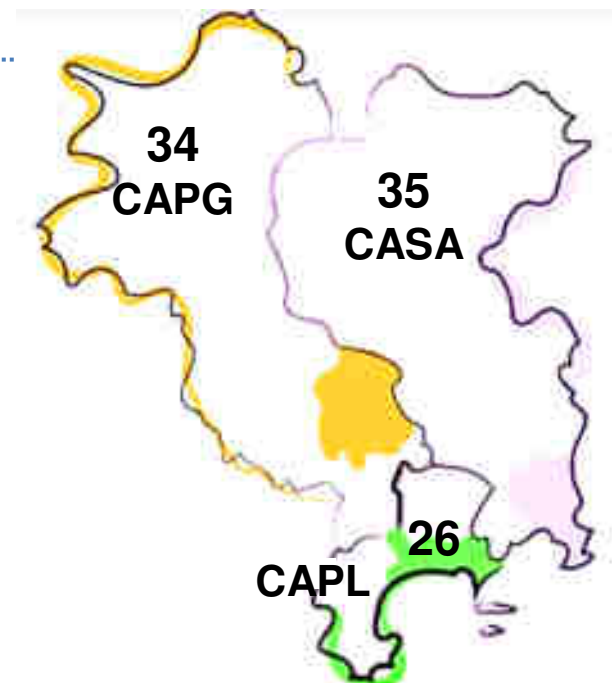

Plan Climat Energie Territorial Ouest 06

Communauté d'Agglomération
CANNES PAYS DE LÉRINS

**CANNES
PAYS DE
LÉRINS**

Communauté d'agglomération de
Cannes, Le Cannet, Mandelieu-La Napoule,
Mougins et Théoule/Mer

Plan Climat Energie Territorial Ouest 06

Un bassin de vie stratégique

443 500 habitants

3 Communautés d'Agglomération

52 communes

Objectifs communs :

- ↘ Réduire les émissions de GES
- ↘ Réduire la consommation énergétique
- ↗ Augmenter la part des énergies renouvelables

Réseau de bornes de recharge électrique **Wiiiiz** : Faites le plein d'énergie !

1^{er} réseau de bornes de recharge pour véhicules électriques et hybrides sur le territoire Ouest 06

95 bornes pour promouvoir la mobilité électrique